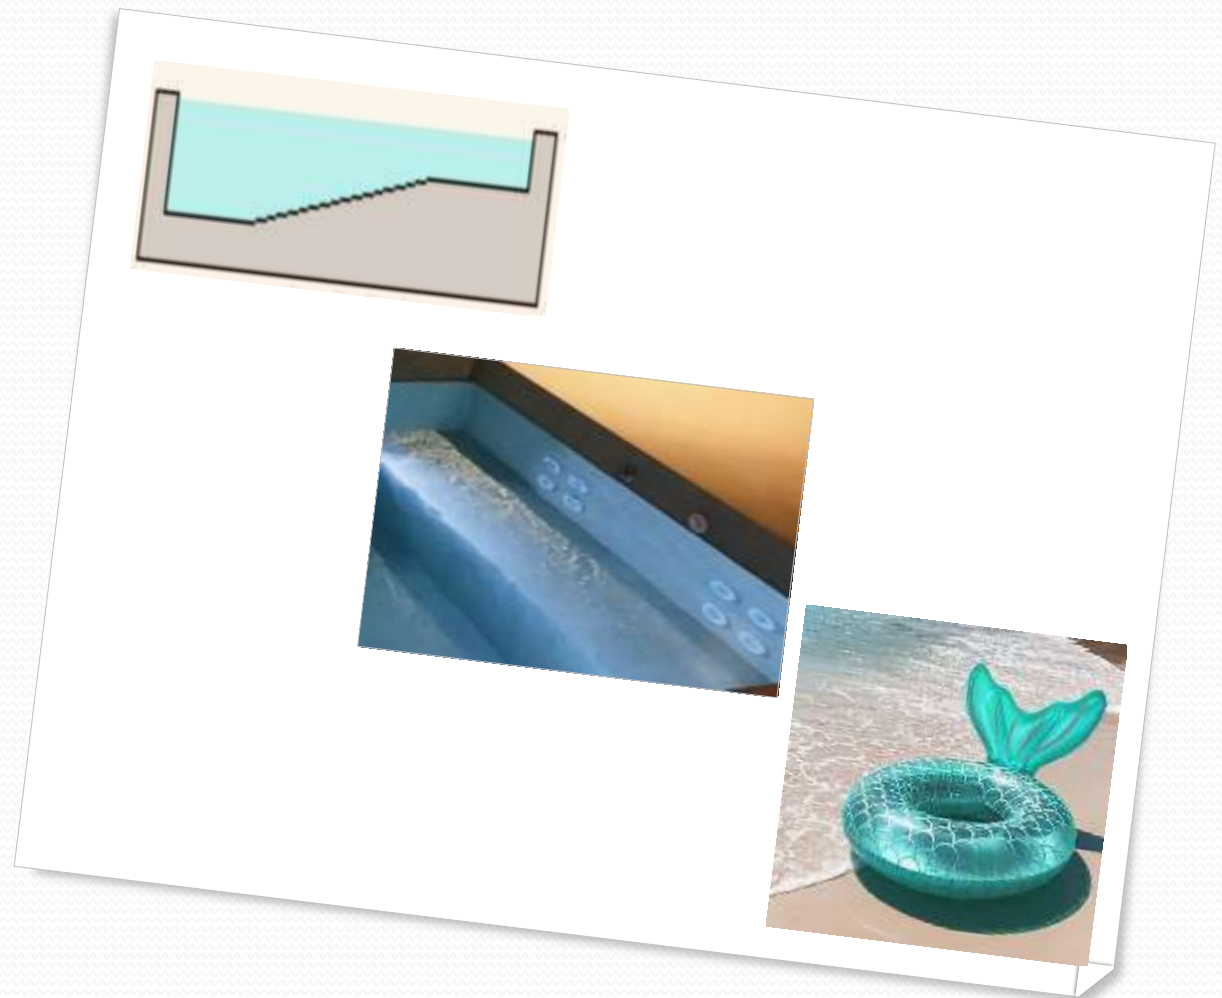

Autres Options:

- **Profondeur de Fond Dégressive**
- **Piscine avec spa intégré**
- **Piscine avec zone sécurisée modulable pour les enfants**
- **Charpente sur mesure, Etude de Sol, Terrassement, Grutage**